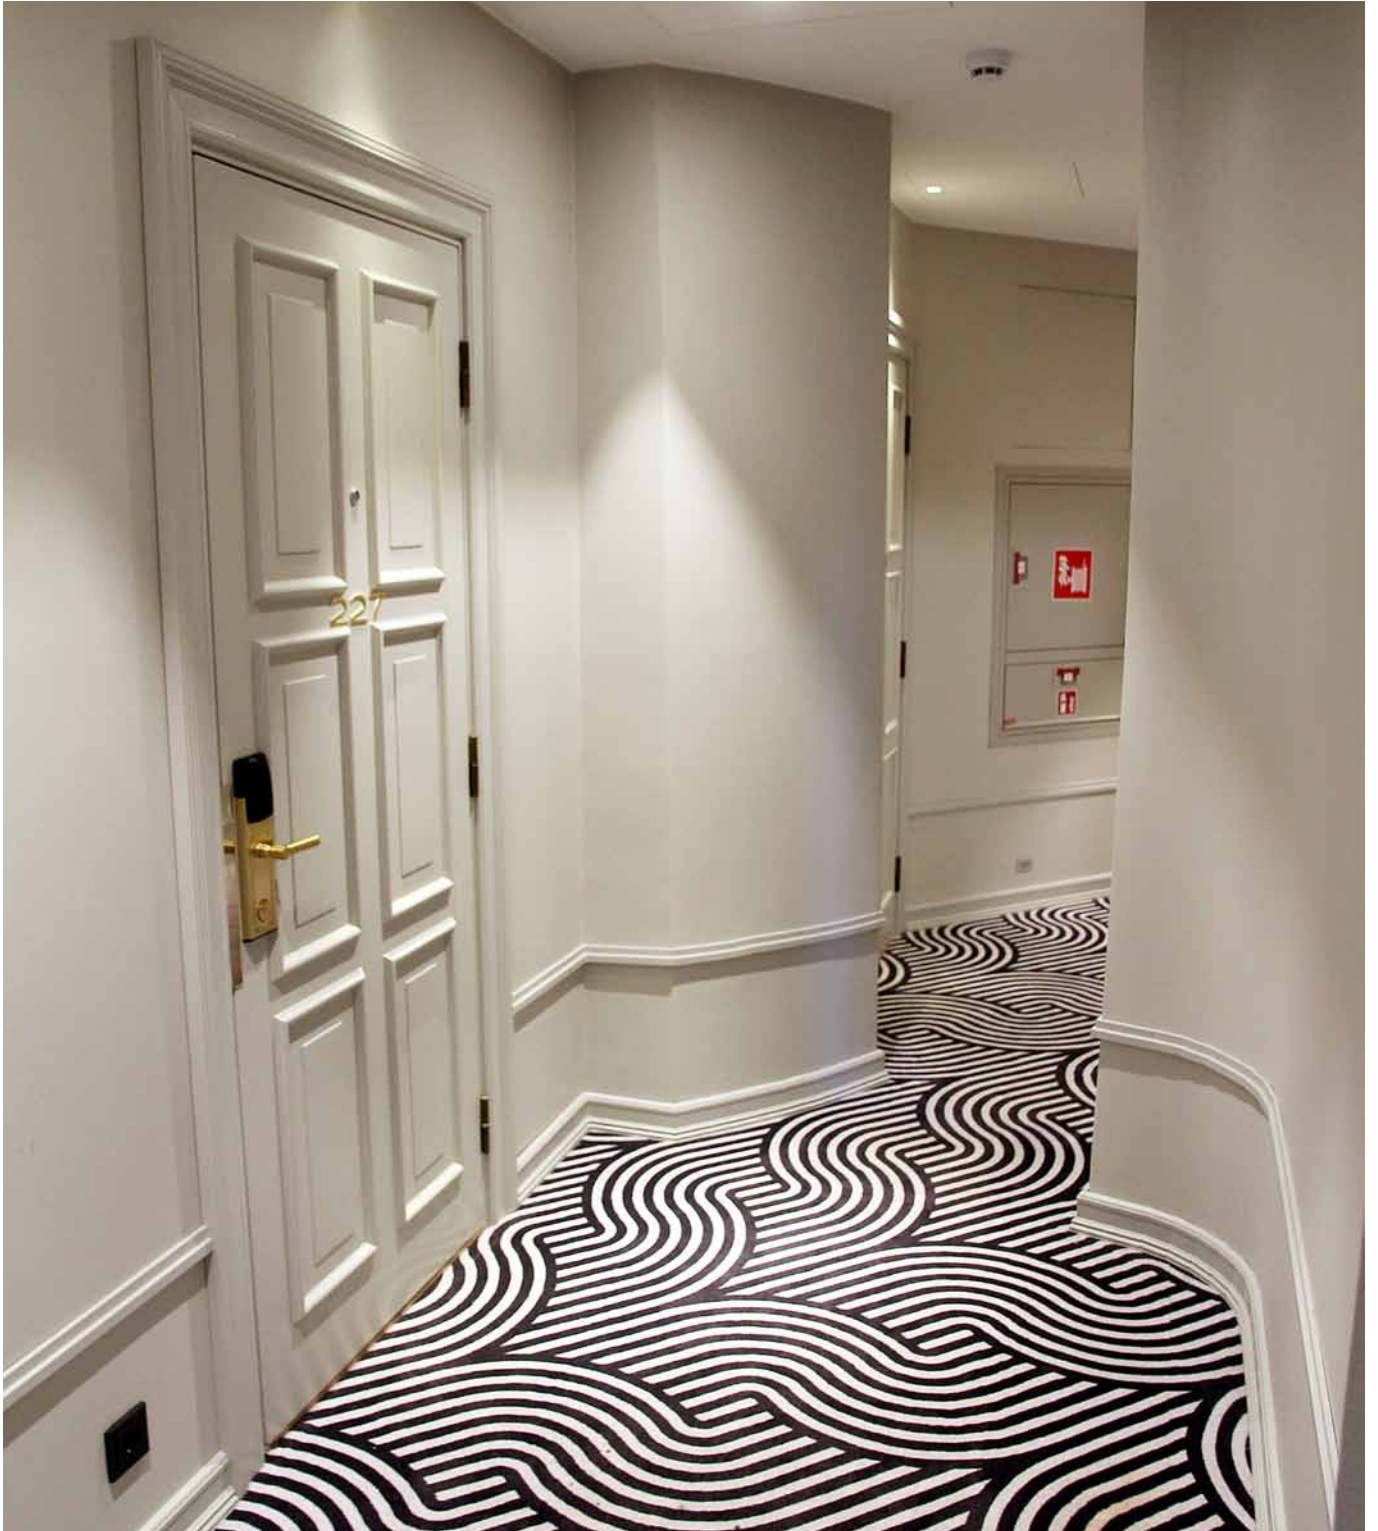

Parkanon
Listatehdas Oy

TUOTEKUVASTO

JALOPUULISTAT

Profiilit

Välimyyntivarauksin

Jalkalista 12 x 32 mm
Valkotammi | Pyökki | Koivu

Peitelista 12 x 32 mm
Valkotammi | Pyökki | Koivu

Mattolista 12 x 16 mm
Valkotammi | Pyökki | Koivu | Saarni