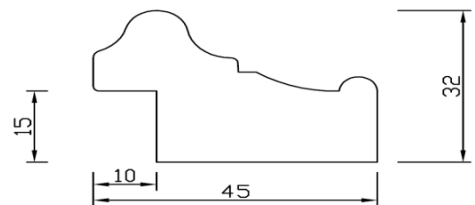

Mänty 27 x 45/40 mm
Valkoinen

Mänty 40 x 40/35 mm
Puuvalmis

Mänty 40 x 40/35 mm
Valkoinen

RÄÄTÄLÖITYJÄ RATKAISUJA

Valmistamme asiakkaan tarkoituksiin sopivat tuotteet, on sitten kyse puulajista, profiilista, pintakäsittelystä, pituuksista tai paketointiin ja merkitsemiseen liittyvistä asioista.

Meillä tuotekehitys ja konsultointi näyttelee suurta roolia asiakasyhteistyössä.

Oma terävalmistus mahdollistaa laajan profiilivalikoiman.

LAINE | TASA | VIISTE

LAINE II 18 x 90

VIISTE 18 x 90

TASA 12 x 90