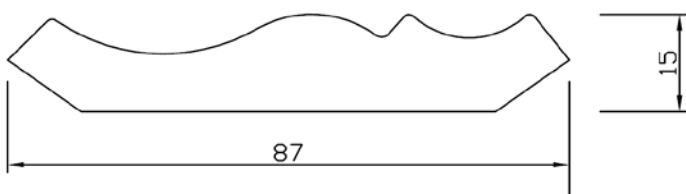

Mänty 27 x 45/40 mm
Valkoinen

Mänty 40 x 40/35 mm
Puuvalmis

Mänty 40 x 40/35 mm
Valkoinen

RÄÄTÄLÖITYJÄ RATKAISUJA

Valmistamme asiakkaan tarkoituksiin sopivat tuotteet, on sitten kyse puulajista, profiilista, pintakäsittelystä, pituuksista tai paketointiin ja merkitsemiseen liittyvistä asioista.

Meillä tuotekehitys ja konsultointi näyttelee suurta roolia asiakasyhteistyössä.

Oma terävalmistus mahdollistaa laajan profiilivalikoiman.

LAINE | TASA | VIISTE

LAINE II 18 x 90

VIISTE 18 x 90

TASA 12 x 90