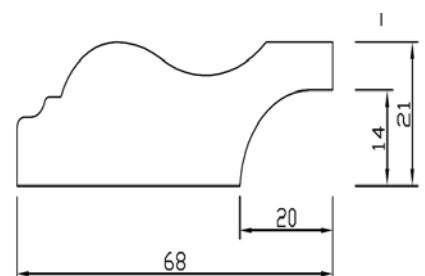

Mänty 27 x 45/40 mm
Valkoinen

Mänty 40 x 40/35 mm
Puuvalmis

Mänty 40 x 40/35 mm
Valkoinen

RÄÄTÄLÖITYJÄ RATKAISUJA

Valmistamme asiakkaan tarkoituksiin sopivat tuotteet, on sitten kyse puulajista, profiilista, pintakäsittelystä, pituuksista tai paketointiin ja merkitsemiseen liittyvistä asioista.

Meillä tuotekehitys ja konsultointi näyttelee suurta roolia asiakasyhteistyössä.

Oma terävalmistus mahdollistaa laajan profiilivalikoiman.

LAINE | TASA | VIISTE

LAINE II 18 x 90

VIISTE 18 x 90

TASA 12 x 90