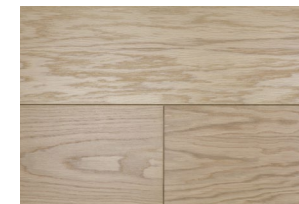

LINE tuotetiedot

Mitat: 11 x 234 x 2000 mm (hyötyleveys 217 mm)
Myydään 5 paneelin paketeissa (2,17 m² / paketti)
Runkomateriaali: poppelivaneri
Pintaviilut: mänty, koivu, tammi, saarni, pähkinä

poppelivaneri

mänty

mänty, valkoinen pintakäsittely

mänty, musta pintakäsittely

koivu

tammi

tammi valkolakattu

pähkinä

tekninen viilu