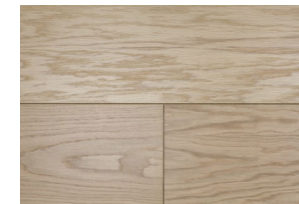

### LINE tuotetiedot

Mitat: 11 x 234 x 2000 mm (hyötyleveys 217 mm)  
Myydään 5 paneelin paketeissa (2,17 m<sup>2</sup> / paketti)  
Runkomateriaali: poppelivaneri  
Pintaviilut: mänty, koivu, tammi, saarni, pähkinä  
Pintakäsittelyt: mattalakka tai saunasuoja

poppelivaneri

mänty

valkoinen pintakäsittely

musta pintakäsittely

koivu

tammi

tammi valkolakattu

pähkinä